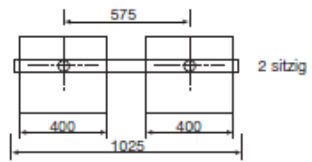

2 sièges

3 sièges

4 sièges

5 sièges

(SU)