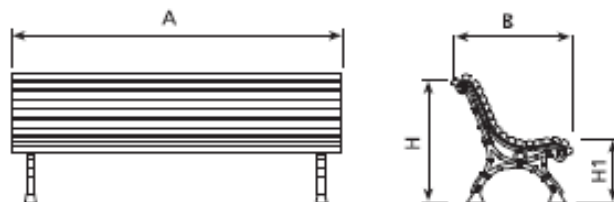

Banc fonte d'acier type MONTMARTRE 43^e

Bois éco-certifié label FSC sur demande

double

Banc en fonte d'acier peinte 43e, modèle MONTMARTRE, Pieds laqués poudre polyester coloris gris ou option autres couleurs sur demande et confort des 18 lattes resserrées de bois exotique avec 2 couches de lasure après imprégnation. Longueur 2000mm, profondeur 700 mm, hauteur H 785 mm, hauteur d'assise H1 440 mm. Visserie inox. Fixation par chevilles d'ancrage chimiques (M10) des pattes. Version double-face disponible.