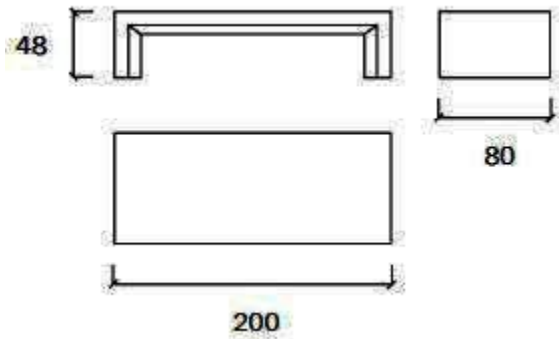

- > **Longueur 2000 mm**
- > **Profondeur 800 mm**
- > **Hauteur 480 mm**

➤ poids 700 kg

**NORCOR**  
Mobilier Urbain

[www.moburbain.fr](http://www.moburbain.fr)