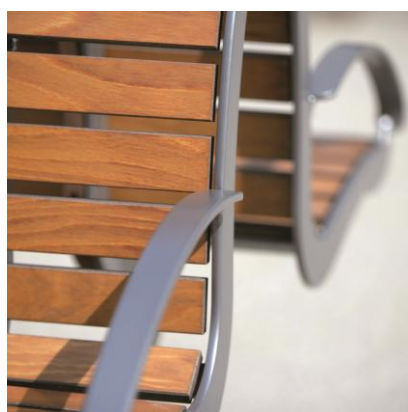

Double Face