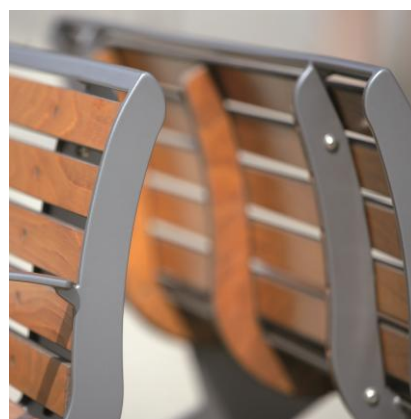

Double Face