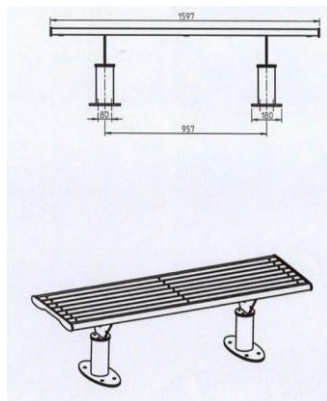

**Banc d'extérieur modèle INTERSIT bois
Paghol© avec ou sans dossier**

Banc de qualité 'extérieur', avec ou sans dossier, modèle INTERSIT- PAGHOL.

Design moderne : parties latérales découpées au laser. Assise et dossier en un seul élément, constitué de 7 ou de 11 lames de bois européen dense traité technologie 'PAGHOL' sans entretien de lasure (vernis annuel suffisant)

Version simple face.

DIMENSIONS:

Version DOSSIER

longueur 1433 mm- 3 personnes), profondeur 564 mm, hauteur totale 811 mm, hauteur d'assise 450 mm.

Version SANS DOSSIER

longueur 1597 mm- 3 personnes), profondeur 516 mm, hauteur totale 465 mm, hauteur d'assise 465 mm.