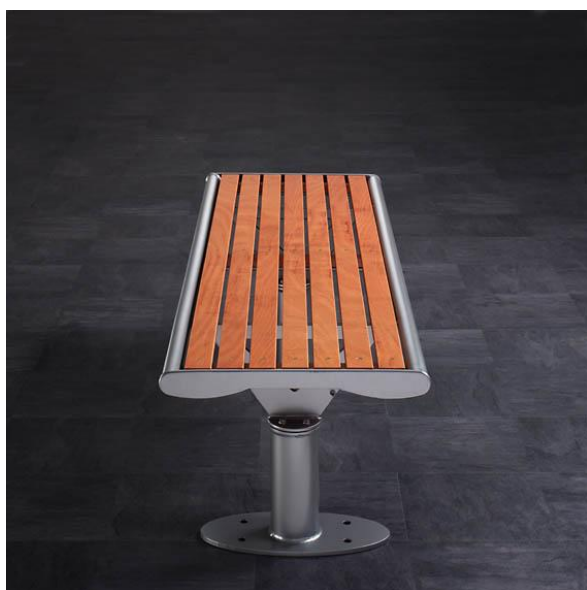

**Banc d'extérieur modèle INTERSIT bois
Paghol© avec ou sans dossier**

Banc de qualité 'extérieur', avec ou sans dossier, modèle INTERSIT- PAGHOL.

Design moderne : parties latérales découpées au laser. Assise et dossier en un seul élément, constitué de 7 ou de 11 lames de bois européen dense traité technologie 'PAGHOL' sans entretien de lasure (vernis annuel suffisant)

Accoudoirs ergonomiques.

Deux piétements cylindriques sur platines.

Acier protégé par Polyzinc et fini par peinture qualité Rilsan , couche de 300 microns, 7 nuances standards de couleurs RAL au choix * : 3003, 5002, 6009, 9006, 9007, 9010, 9011. Autres RAL sur demande.

Version simple face.

DIMENSIONS:

Version DOSSIER

longueur 1433 mm- 3 personnes), profondeur 564 mm, hauteur totale 811 mm, hauteur d'assise 450 mm.

Version SANS DOSSIER

longueur 1597 mm- 3 personnes), profondeur 516 mm, hauteur totale 465 mm, hauteur d'assise 465 mm.