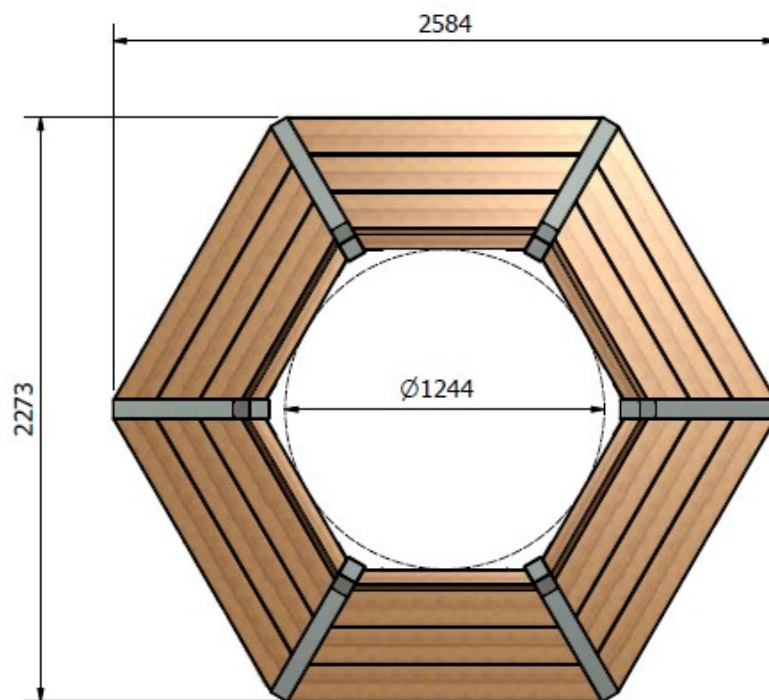

Banc extérieur HEXAGO pour entourage d'arbre etc.

Forme HEXAGONALE

Robuste banc métal et bois avec dossier. Forme hexagonale.

Ossature 80 x 80 mm en acier galvanisé option thermo laquage RAL.

Assise : 3 lames éco-certifiées label FSC 145 x 60 mm.

Hauteur d'assise 450 mm, profondeur d'assise 420 mm.

Existe en version carrée avec pieds formant accoudoir

www.moburbain.fr

[gamme bancs et assises Moburbain](#)

NORCOR
Mobilier Urbain