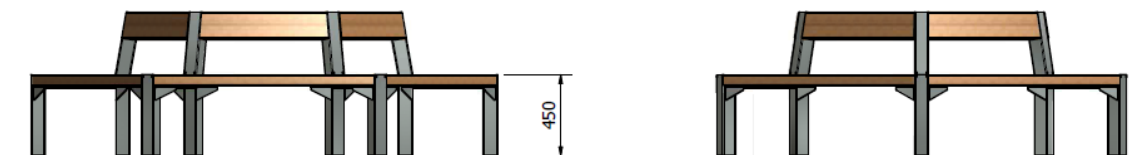

Banc extérieur HEXAGO pour entourage d'arbre etc.

Forme HEXAGONALE

Robuste banc métal et bois avec dossier. Forme hexagonale.

Ossature 80 x 80 mm en acier galvanisé option thermo laquage RAL.

Assise : 3 lames éco-certifiées label FSC 145 x 60 mm.

Hauteur d'assise 450 mm, profondeur d'assise 420 mm.

Existe en version carrée avec pieds formant accoudoir

www.moburbain.fr

[gamme bancs et assises Moburbain](#)

NORCOR
Mobilier Urbain