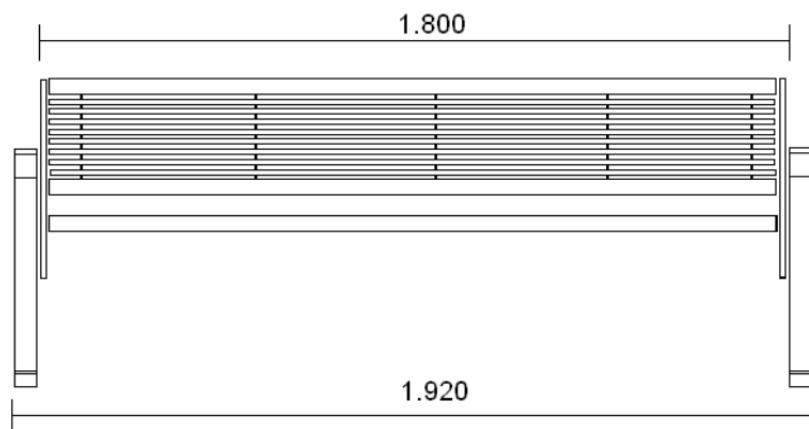

**Banc type ZoR avec dossier – acier
ou acier inox**

Banc public ZoR avec dossier, droit, en acier thermo-laqué ou acier inox, avec assise/dossier en tubes métalliques.

Dossier et assise indépendants : 18 tubes ronds horizontaux.

Dim. : L 1920 x h. 830 mm. Hauteur d'assise 450 mm. Capacité : 3 / 4 personnes

2 Pieds de section carrée formant ACCOUDOIRS, facilitant le lever.

Finition thermo laquage RAL au choix du MOE.

Fixation standard : par chevillage (voir Options)