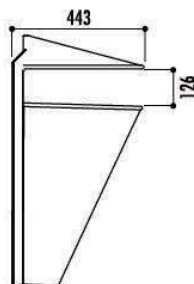

2016@tous droits réservés

www.moburbain.fr