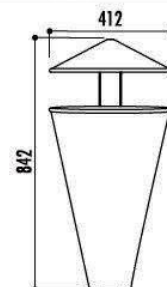

2016@tous droits réservés

www.moburbain.fr