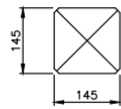

www.moburbain.fr

Poteau de voirie WOODUS © en bois.

Sous réserve de toutes modifications techniques ou d'apparence.

Poteau de trottoir anti-stationnement WOODUS de section carrée 143 x 143 mm avec une tête de forme « diamant ».

Bois : bois exotique. Option : bois européen.

Fixation : à sceller (scellement direct).

Hauteur après scellement : env. 1100 mm.

Fonction BALISAGE : les poteaux WOODUS comportent 2 rainures destinées à recevoir 2 bandes réfléchissantes.