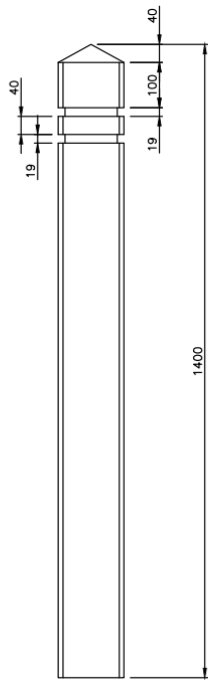

www.moburbain.fr

Poteau de voirie WOODUS © en bois.

Sous réserve de toutes modifications techniques ou d'apparence.

Poteau de trottoir anti-stationnement WOODUS de section carrée 143 x 143 mm avec une tête de forme « diamant ».

Bois : bois exotique. Option : bois européen.

Fixation : à sceller (scellement direct).

Hauteur après scellement : env. 1100 mm.

Fonction BALISAGE : les poteaux WOODUS comportent 2 rainures destinées à recevoir 2 bandes réfléchissantes.