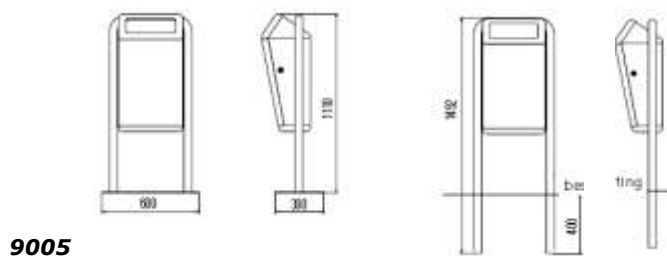

Fixation sur sol (arceau arrière entourant) via platine ou par scellement direct, ou fixation murale.

Possibilité double corbeille sur l'arceau central.

Corps verrouillable (clef triangle) latéralement ouvrant vers l'avant Bac acier galva intérieur.

**H. totale 1150 mm, H du corps 725 mm, profondeur 305 mm (simple face) ou 610 mm (double face), largeur 400 mm.**

**Peinture nuance standard RAL 9007 (stock) ou 6 autres nuances RAL standards (9006 gris métallisé, jaune, vert, noir, bleu, rouge ou autre nuance RAL sur demande.**

**Fabrication par l'industrie européenne.**

**Prix sur demande selon quantité et destination.**

**1021**

- Options :**
- double face**
  - pour fixation murale**
  - 2 ouvertures au lieu d'1**
  - cendrier**