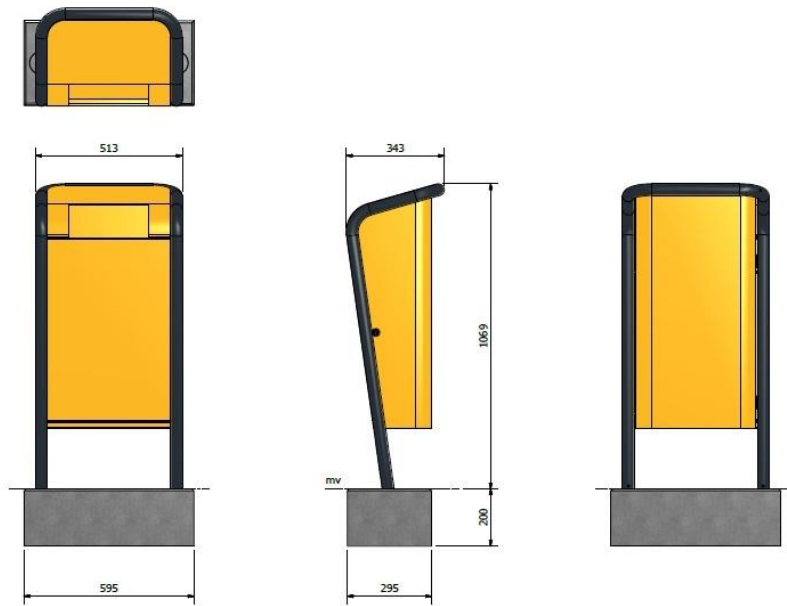

**Corbeille publique 'C O N V I V O'  
50 / 70 L / 100 L. - fixation au sol  
ou murale- options cendrier, clapet -  
pression et clapet vigi-pirate.**

2013 : esthétique corbeille publique CONVIVO © de forme originale aérienne en acier, de capacité 50 ou 70 litres (simple entrée) ou 100 litres (double entrée).

Entourage du bac : arceau en tube d'acier  
Orifice réduit, pour empêcher le déversement de sacs ménagers.

Version Convivo 50 litres :

Dimensions : hauteur 1070 mm, largeur 513 mm, profondeur 343 mm.

Vidage par l'avant : accès au bac intérieur en acier galva. de 50/70 L. ou de 100 L. par ouverture de porte. Serrure clef triangle.

FINITION : corps de la corbeille CONVIVO thermo-laqué nuance RAL au choix du M.O., arceau finition GALVA.

Option : arceau finition thermo-laqué nuance RAL au choix du M.O

FIXATION :

- AU SOL scellement direct des 2 pieds.

OPTION 1: massif béton préfabriqué

- .

- - CONVIVO MURALE ,
-

70 L.

100 L.

OPTION 2 : seau intérieur 100 litres allégé (aluminium)

OPTION 3 : CENDRIER (serrure clef triangle) facile à mettre en place et à ôter.