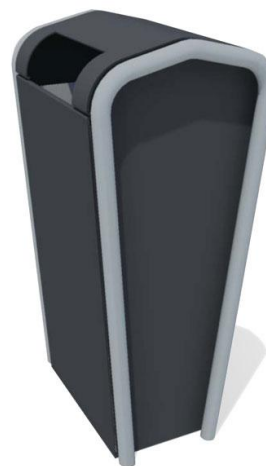

**Corbeille publique 'C O N V I V O'  
50 / 70 L / 100 L. - fixation au sol  
ou murale- options cendrier, clapet -  
pression et clapet vigi-pirate.**

2013 : esthétique corbeille publique CONVIVO © de forme originale aérienne en acier, de capacité 50 ou 70 litres (simple entrée) ou 100 litres (double entrée).

Entourage du bac : arceau en tube d'acier  
Orifice réduit, pour empêcher le déversement de sacs ménagers.

Version Convivo 50 litres :

Dimensions : hauteur 1070 mm, largeur 513 mm, profondeur 343 mm.

Vidage par l'avant : accès au bac intérieur en acier galva. de 50/70 L. ou de 100 L. par ouverture de porte. Serrure clef triangle.

FINITION : corps de la corbeille CONVIVO thermo-laqué nuance RAL au choix du M.O., arceau finition GALVA.

Option : arceau finition thermo-laqué nuance RAL au choix du M.O

FIXATION :

- AU SOL scellement direct des 2 pieds.

OPTION 1: massif béton préfabriqué

- .

- - CONVIVO MURALE ,
-

70 L.

100 L.

OPTION 2 : seau intérieur 100 litres allégé (aluminium)

OPTION 3 : CENDRIER (serrure clef triangle) facile à mettre en place et à ôter.