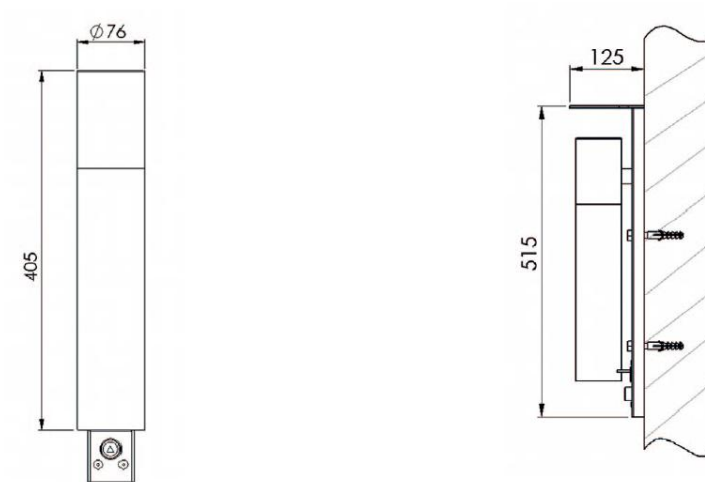

Cendrier extérieur ASHER-17 *new*

VERSION: MURALE

CENDRIER 'ASHER' de qualité « EXTERIEUR » tout-métal (acier).

Visuel très explicite de CIGARETTE de contenance : 1 litre.

VIDAGE : ouverture frontale 1 clef triangle fournie.

Hauteur 405 mm. Réceptacle cylindrique de diamètre 76 mm.

Finition : Galvanisé à CHAUD et thermo-laqué bicolore jaune RAL 1016 / blanc RAL 9010.

Poids 3,5 Kg.

Livré avec signalétique à apposer.

Fixation : en applique au mur, via une platine pré-percée (chevilles non fournies)