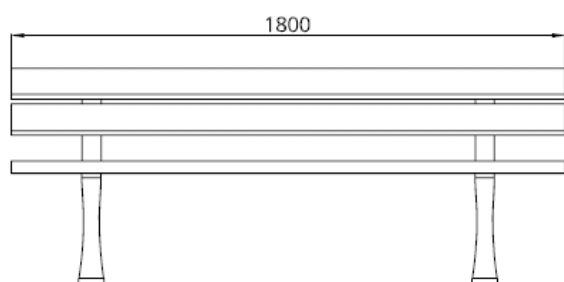

www.moburbain.fr

Banc Tradition

TRADITION, l'autre grand design classique : banc en fonte peinte poudre polyester et 5 lattes de bois exotique avec 2 couches de lasure après imprégnation, ou de bois résineux traité classe 4. Longueur 1800 mm ou 2000 mm, profondeur 625 mm, fixation par chevilles d'ancrage chimiques.