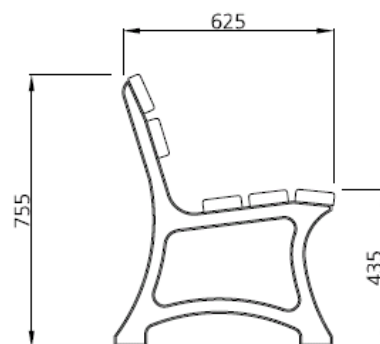

www.moburbain.fr

Banc Tradition

TRADITION, l'autre grand design classique : banc en fonte peinte poudre polyester et 5 lattes de bois exotique avec 2 couches de lasure après imprégnation, ou de bois résineux traité classe 4. Longueur 1800 mm ou 2000 mm, profondeur 625 mm, fixation par chevilles d'ancrage chimiques.