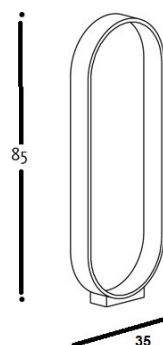

# Appui-vélo(s) OVALIUM<sup>®</sup>

**Nouveau – 2013**

**Appui-vélos modèle ,Ovalium` (Moburbain) en fonte d'aluminium avec un profil en relief (modèle déposé).**

**Profil : au centre surélevé en forme de voûte et sur les côtés, plat.**

**Finition : thermolaquage RAL /sablé au choix du M.O.**

**Dimensions: h. 850 x l. 350 mm**

**Fixation : scellement direct.**

*2012© tous droits réservés - sous réserve de toute modification technique sans préavis.*