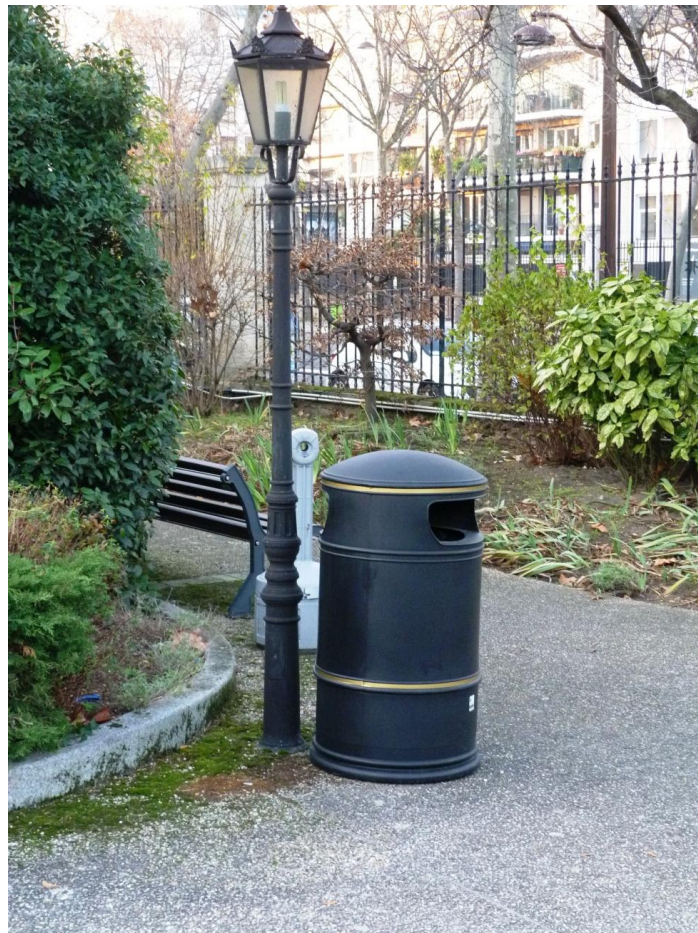

Platine écrase-mégots

Option seau métal