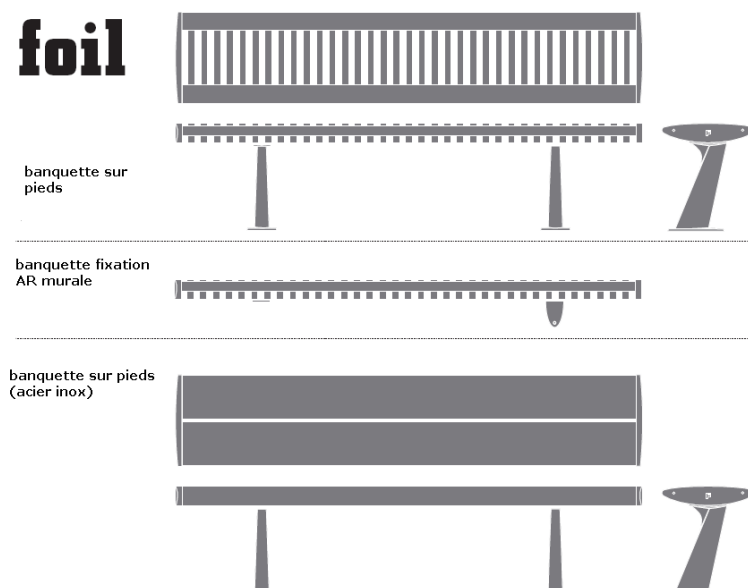

### **Banquette FOIL marque 2F**

Piètements en fonte d'aluminium  
avec assise en lames de bois sculptées

ou

piètements et assise en acier inox

Option dossier

Bois exotique (Cumaru) éco-certié label FSC  
Finition naturelle ou lasurée

# foil

**Longueur : 2010 mm ( 4 personnes ). Entraxes 1270 mm**  
**Profondeur 400 mm**  
**Hauteur d'assise 450 mm.**

**4 points de fixation (2 par embase) dans les piétements avec tiges d'ancrages, prévoir 2 dés de béton 400 x 400 x 400 mm et un scellement 100 mm sous le sol fini.**