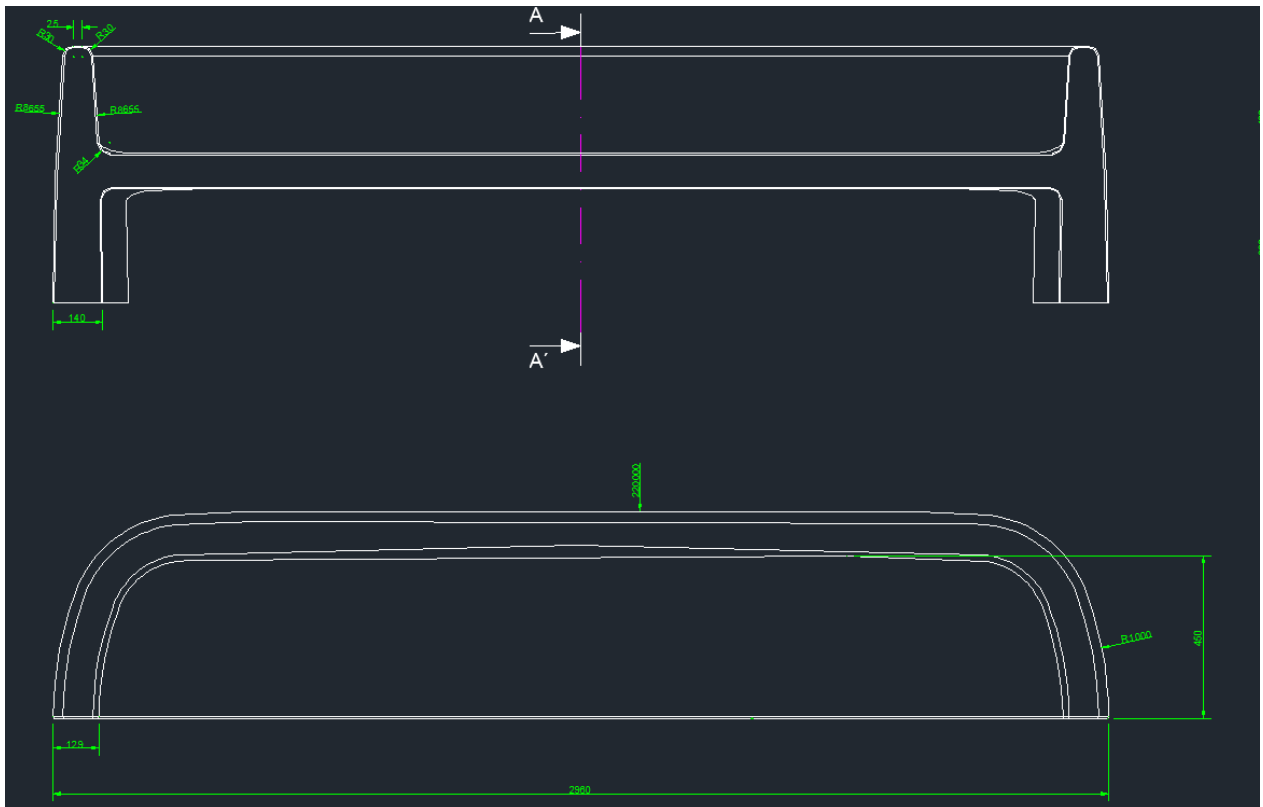

Banc HB extra-long

Banc HB en béton armé avec dossier, extra-long style fauteuil.

- **Finition:** Décapage, hydrofugeage
- **3 coloris au choix:** blanc, ocre ou gris granite.
- **Dimensions:** L 2960 x l 600 x h 720 mm
- **Poids:** 1090 Kg.
- **Montage:** banc d'une seule pièce.
- **Ancrage:**
 - A) Posé au sol en appliquant du ciment-colle sur les bases du banc.
 - B) Ancrage direct au sol grâce à une tige (optionnelle) (dans ce cas, l'ancrage n'est pas fourni monté)

AUTRES VERSIONS :

- Fauteuil individuel
- Fauteuil double type Boudoir

(fauteuil largeur 600 mm coordonné)

www.moburbain.fr

2013@tous droits réservés – sous réserve de toute modification technique de notre part