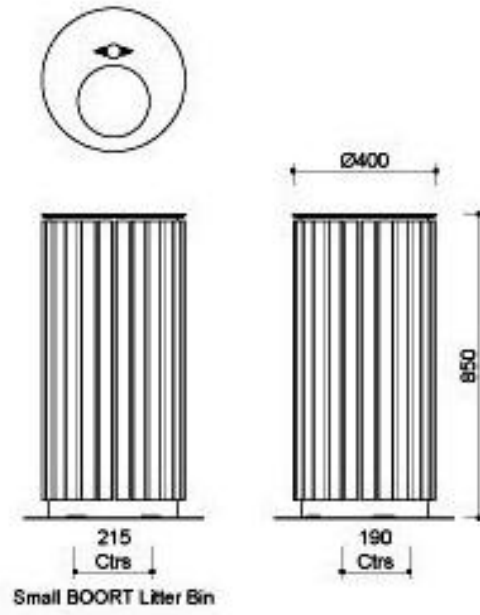

Corbeille publique BOORT

Design, Forme Ronde, bois exotique & Acier Inox, 60 L

BOORT BIN M, une élégante légère corbeille d'extérieur ou d'intérieur en BOIS et ACIER INOX brossé. Contenance 50 litres, à fixer au sol.

Design haut de gamme.

Forme cylindrique, Avec opercule d'introduction de taille restreinte pour limiter le jet de sacs de déchets ménagers.

Couvercle épais en acier inox.

Vidage facile par ouverture du couvercle. .

Hauteur 850 mm. Diamètre 400 mm.

A partir de 995 € HT+ port, selon quantités.

Fabrication par l'industrie européenne.

www.moburbain.fr

[Corbeilles extérieures NORCOR](#)

NORCOR
Mobilier Urbain