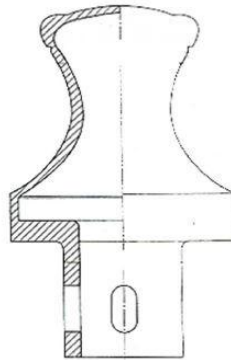

Borne MARITIMUS en forme de Cabestan (bollard), fonte d'acier

Baie de Somme

Borne de type MARITIMUS, fonte d'acier, de diamètre à la base
270 mm.

FIXES à sceller.

- hauteur totale hors-sol 300 mm.
- Métallisation anti-corrosion + peinture PU liquide ou option thermo-laquage poudre PE coloris RAL nuance au choix.

Option œillet(s) latéral (aux) pour chaîne.

Option armoiries de votre ville (à partir de 20 u.)

FIXATION

Fixation par scellement de l'embase

Marseille

Bretagne

www.moburbain.fr

[potelets et bornes NORCOR](#)